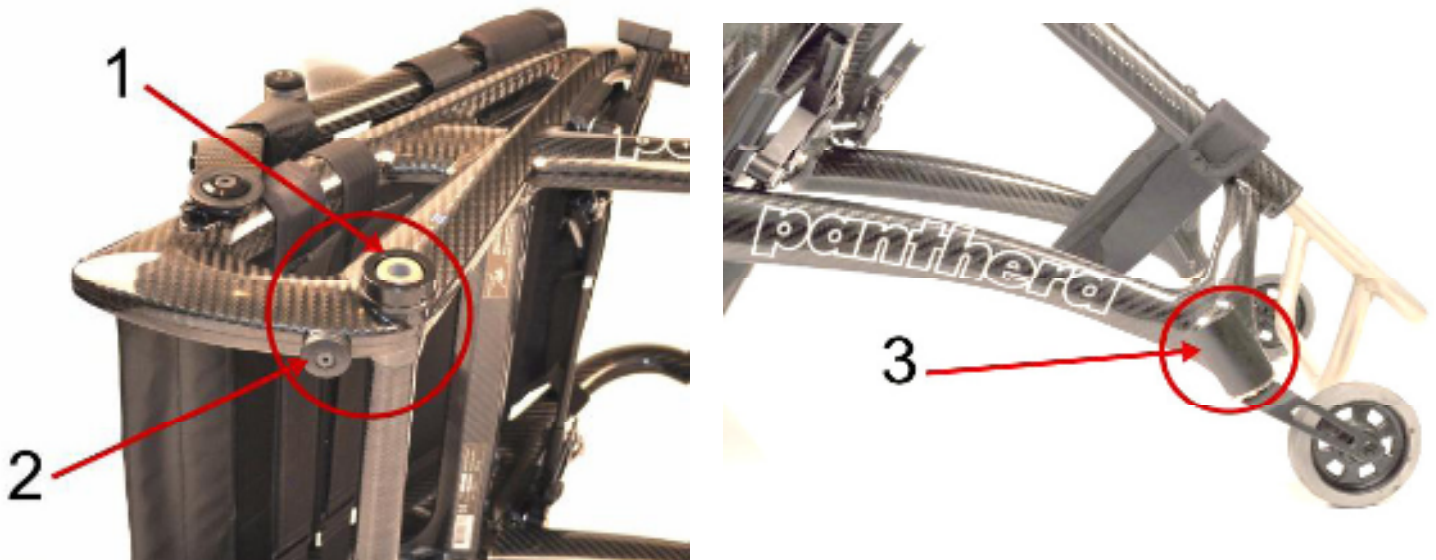

取扱店各位

パンテラ・ジャパン株式会社

パンテラ X トランスポートプロテクション発売のお知らせ

拝啓

貴社ますますご清栄のこととお慶び申し上げます。
 平素は格別のご高配を賜り厚く御礼申し上げます。
 X用フレーム保護キットが発売になりますのでお知らせいたします。

敬具

～パンテラ X トランスポートプロテクション～

車などに積み込む際に、フレームがアスファルトで削れてしまうなどの危険性があるため、最も危険な箇所を保護するものです。

1		リアアクセル保護リングペア ■車軸が突起しているところへネジ留め 品番 9024008 希望小売価格 11,600 円 (税別) 車椅子注文時 希望小売価格 11,600 円
※2		※リア保護パッドペア ■車軸後方にリベット留め 品番 9024007 車椅子注文時 希望小売価格 11,600 円 ※加工が必要となるため、車いすご注文時の取り付けのみとなります。(後付け不可)
3		キャスターハウジング保護スリーブペア ■キャスター車軸受けの外側に専用テープで張り付け 品番 9024009 希望小売価格 11,600 円 (税別) 車椅子注文時 希望小売価格 11,600 円